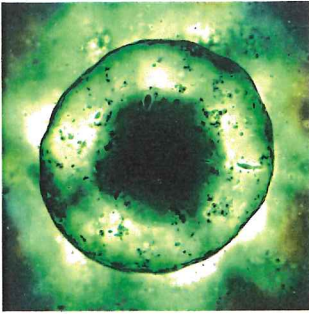

De Cel-energie remedie brengt iemand terug naar de oorspronkelijke trilling van de nul cel en brengt de innerlijke cel van de mens/dier weer in overeen stemming met de oorspronkelijke taak op aarde. De Cel-energie is de bypass voor de geest. Je hoeft niet meer al het oude op te ruimen, maar je kunt direct gaan handelen vanuit je oorspronkelijke bron. Het opruimen van oude emoties is belangrijk,

maar tevens oneindig. Iedere keer wanneer je weer een bewustzijnsprobleem in evenwicht hebt gebracht krijg je een nieuw verschil en vanuit dit nieuwe verschil krijg je weer een volgend thema om op te ruimen. Enkele ervaringen: gaan doen wat bij je past, scant als het ware de cellen en helpt met het oplossen van blokkeringen, brengt je in je kracht en laat je op eigen benen staan. Voorbij alles, terug naar je bron en van daaruit jezelf weer opladen en je weg gaan vinden.