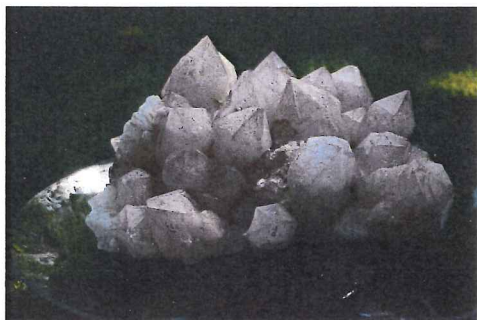

Dit zijn verschillende soorten bewustzijn, die aan de basis hebben gestaan van de vorming van de aarde. Dit bewustzijn was zuivere scheppingskracht vanuit een totale éénheid van liefde.

Deze oorspronkelijke liefde is de geneeskracht van de aarde en heeft te maken met het opnieuw scheppen van de aarde waarbij de nog chaotische, kolkende kracht in de aarde wordt omgezet in harmonie. De aarde op weg naar de heling/genezing van het hart, de kern van de aarde, waarbij de oorspronkelijke kern van vuur en explosie wordt omgezet naar liefde en integratie. In het lichaam heeft deze energie dezelfde werking. Diepe oude conflicten tussen geest en lichaam kunnen worden losgelaten, zodat oude vastzittende patronen opgeruimd kunnen worden, waardoor genezing in het meest diepe gedeelte van de ziel kan plaatsvinden en een totale integratie op aarde mogelijk wordt. Waar de verbinding met Lemurië zorgt voor de integratie van de hogere krachten in het bewustzijn en het loslaten van de dualiteit, daar zorgt de Divine Heart voor de manifestatie ervan op aarde. Zo kunnen de losse elementen, die voortkomen uit deze kern van vuur gaan integreren met elkaar, zodat de strijd losgelaten kan worden en de werkelijke integratie van het paradijs op aarde kan plaatsvinden, voorbij de dualiteit, voorbij het individu, naar de manifestatie van de eenwording. De schepping als een bron van liefde.

Enkele ervaringen: *De Divine Heart maakte me rustiger, de onrust en het gemis dat ik normaal kon voelen in de fysieke wereld, vooral in nabijheid van andere mensen, verdween langzaam en ik kreeg steeds meer vertrouwen in mezelf als spiritueel wezen op aarde! Ik vond door de Divine Heart weer het*

zelfvertrouwen waarmee ik als kind de wereld in stapte en wat ik me heb laten afnemen. Je blijft je kern voelen! Ik heb meer rust en kan beter alle indrukken in me opnemen. Ik vertrouw mezelf beter en ook mijn intuïtie! Voor alle nieuwtijdskinderen een steun en basis die je nodig hebt in deze wereld, omdat je voelt wat wel en niet klopt en je naar jezelf kunt luisteren!